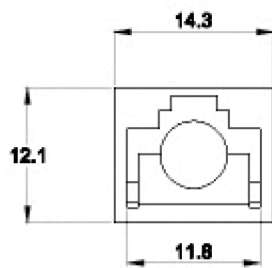

Show Me

C A B L E S

Materials :
Boot : PVC